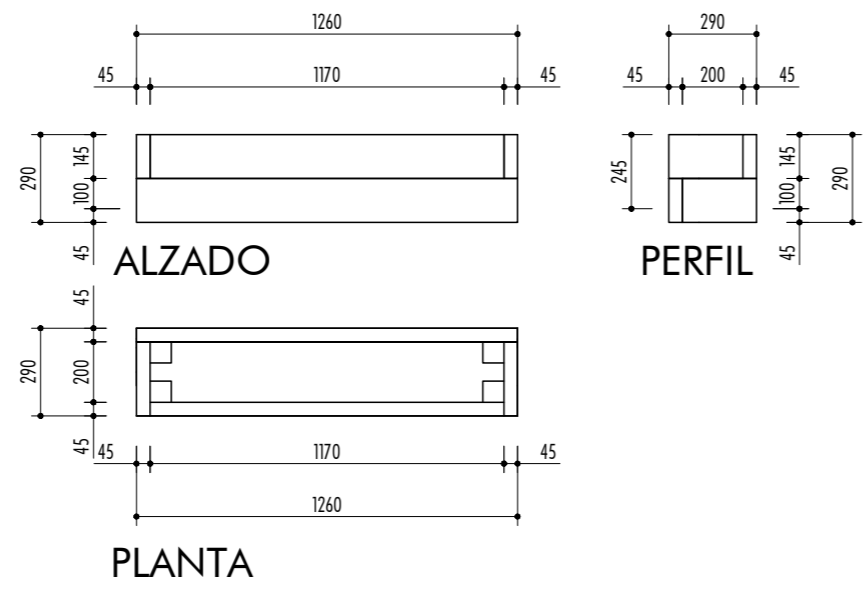

ESTANTE 1260 mm.
Escala 1/25

JARDINERA COLGADA 1260 mm.
Escala 1/25

ESPALDERA TRIPLE 4060 mm.
Escala 1/25

Madera tratada de pino clase IV,
cepillada y canteada.
Aplicación lasur color.