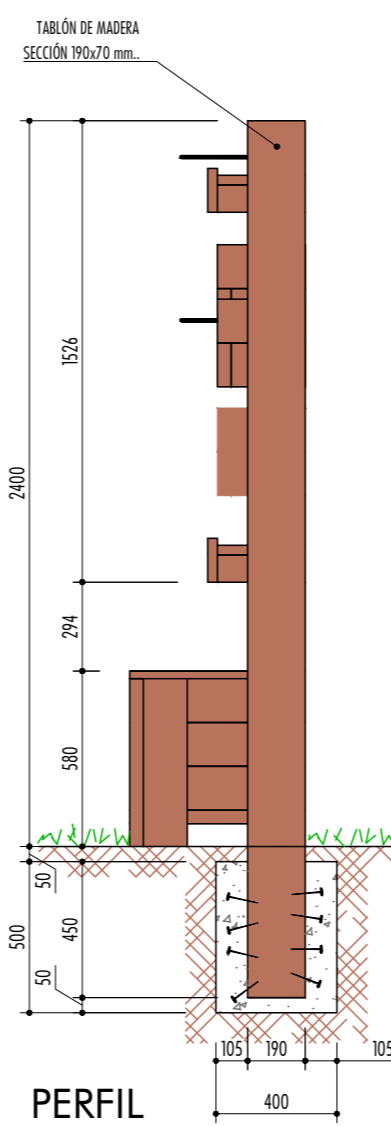

ESTANTE 1260 mm.
Escala 1/25

JARDINERA COLGADA 1260 mm.
Escala 1/25

ESPALDERA TRIPLE 4060 mm.
Escala 1/25

Madera tratada de pino clase IV,
cepillada y canteada.
Aplicación lasur color.