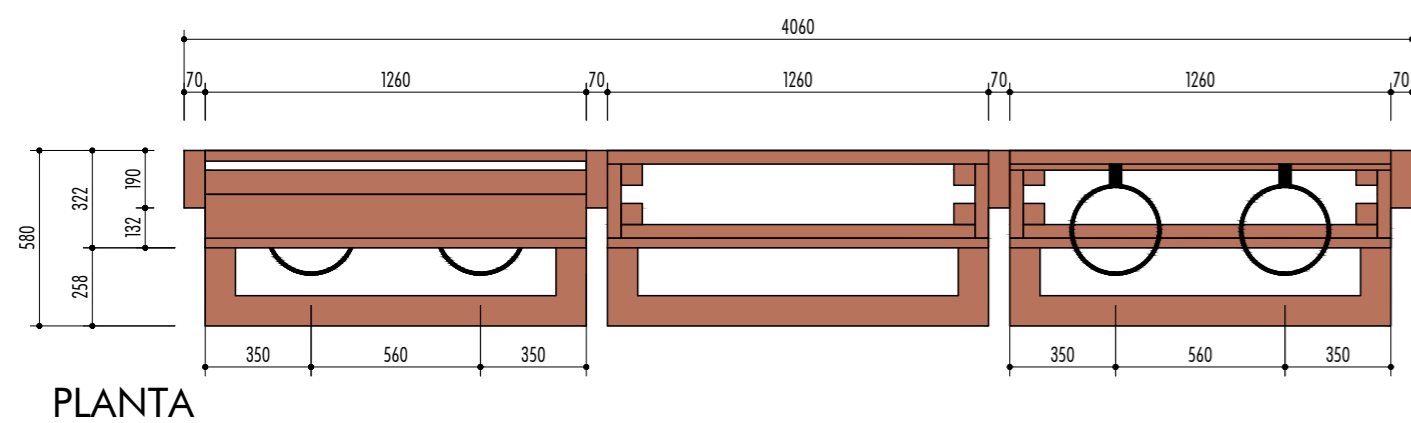

ESTANTE 1260 mm.
Escala 1/25

JARDINERA COLGADA 1260 mm.
Escala 1/25

ESPALDERA TRIPLE 4060 mm.
Escala 1/25

Madera tratada de pino clase IV,
cepillada y canteada.
Aplicación lasur color.