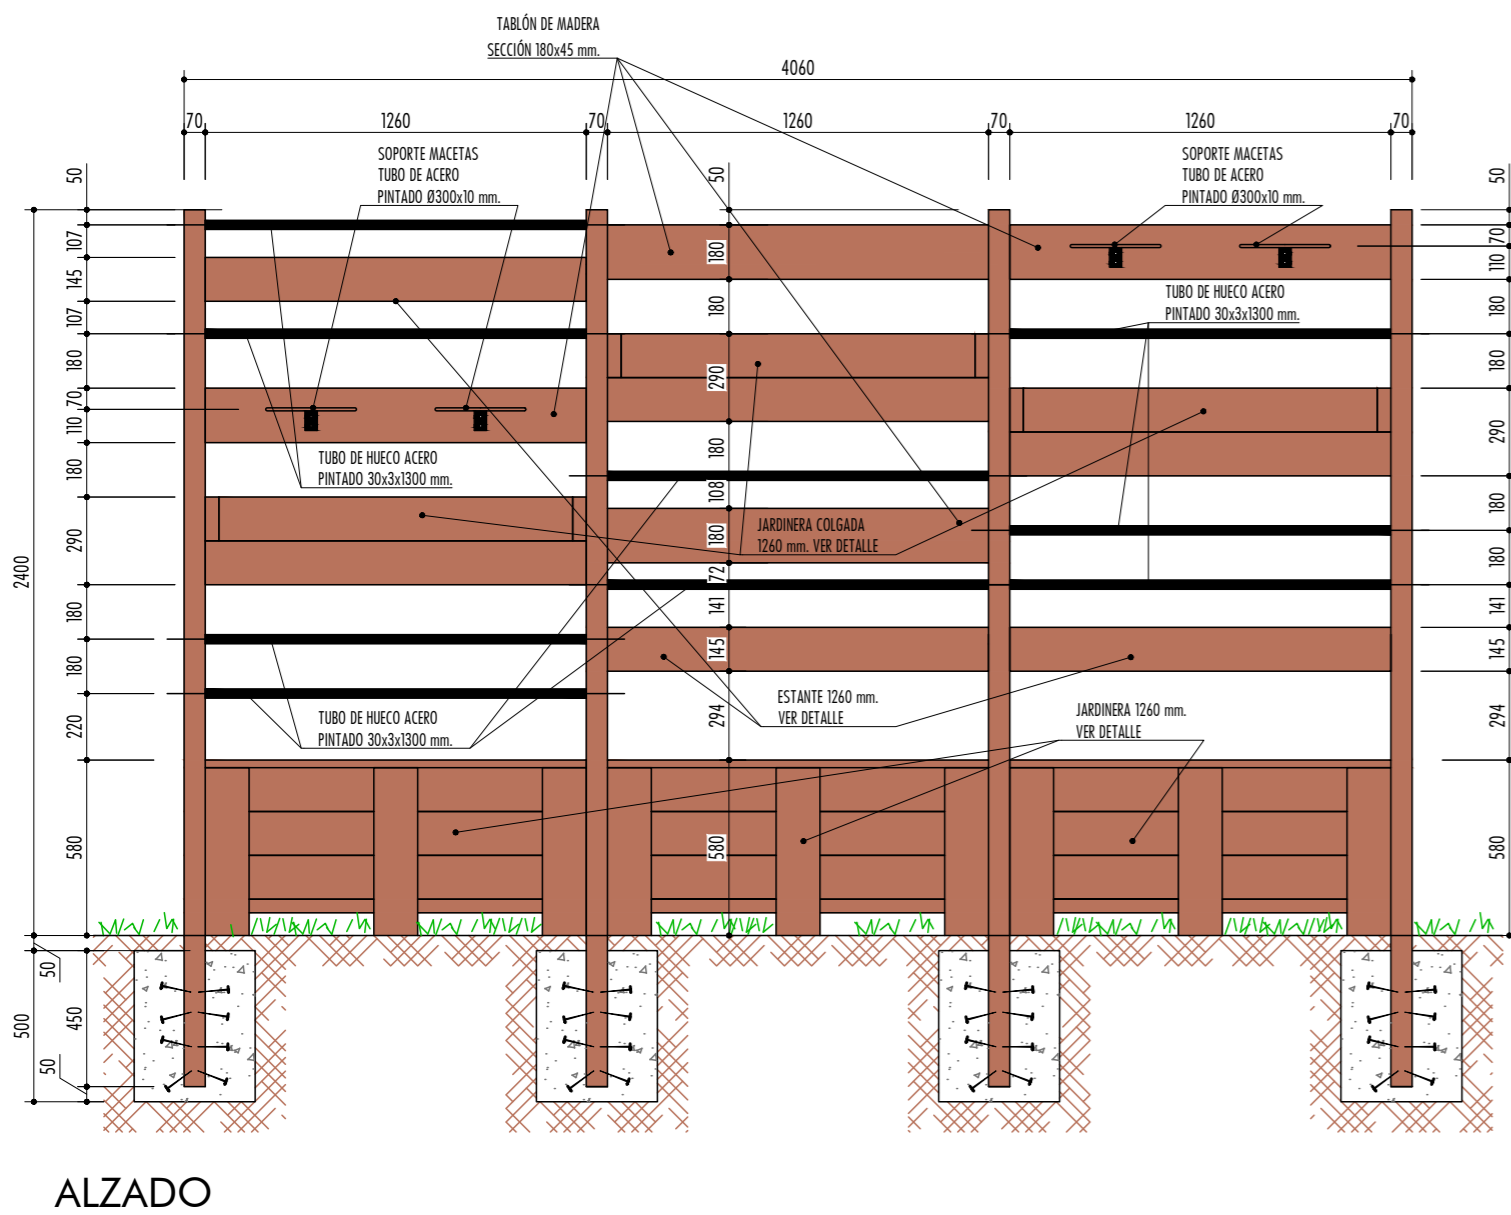

ESTANTE 1260 mm.
Escala 1/25

JARDINERA COLGADA 1260 mm.
Escala 1/25

ESPALDERA TRIPLE 4060 mm.
Escala 1/25

Madera tratada de pino clase IV,
cepillada y canteada.
Aplicación lasur color.